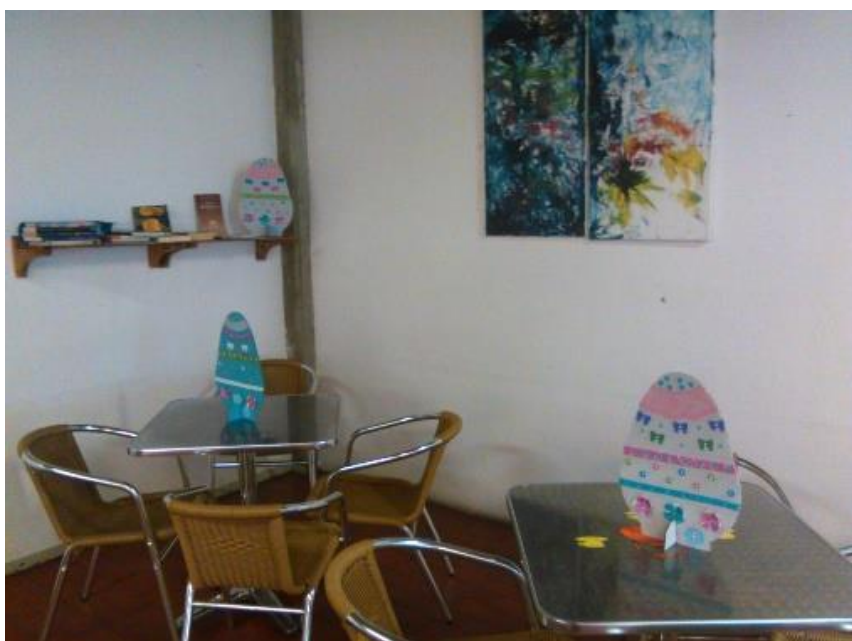

Páscoa na EB23 Estreito de Câmara de Lobos

Fotos da confeção dos ovos de Páscoa

Foto do lanche convívio de Páscoa no Bar de Alunos

A monitora do Projeto RBES

Elsa Luís